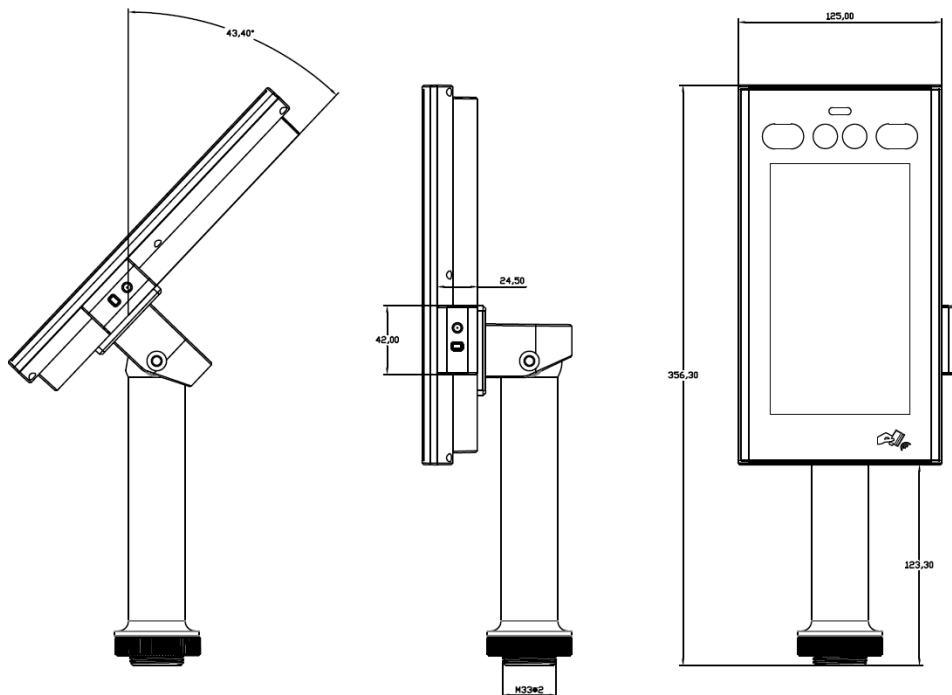

7 寸双目测温人脸识别门禁一体机(电神 8 B)

规格说明书 (20210707)

目录

一. 产品简介.....	3
1.1. 产品简介.....	3
1.2. 功能快览.....	3
二. 可定制功能.....	3
三. 规格参数.....	4
四. 外观尺寸.....	7
4.1. 外观说明.....	7
4.2. 立式安装（示意图）.....	8
4.3. 外观尺寸（mm）.....	8
4.4. 尾线说明.....	9

重量 (g)	约 1270
配件清单	合格证, 保修卡, 说明书, 内六角工具
包装尺寸 (mm)	165*383*113
包装重量 (g)	约 1860

四. 外观尺寸

4.1. 外观说明

4.2. 立式安装 (示意图)

4.3. 外观尺寸 (mm)

4.4. 尾线说明