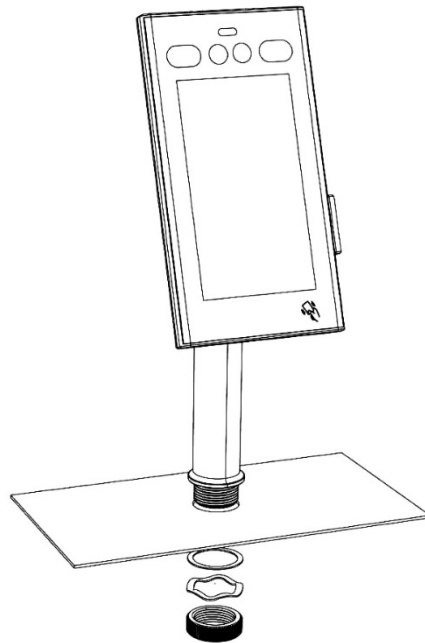

4.2. 立式安装 (示意图)