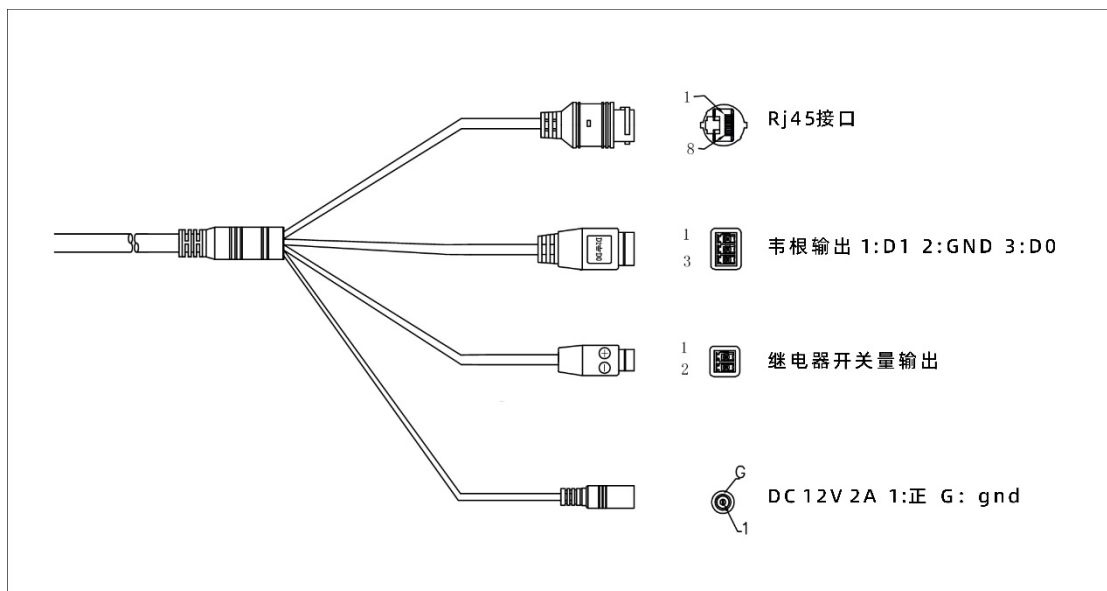

7 寸单目圆柱人脸识别门禁一体机（雷神 6B）

规格说明书（20210715）

目录

1	产品简介.....	3
1.1	产品简介.....	3
1.2	产品特性.....	3
2	可定制功能.....	3
3	规格参数.....	4
4	外观尺寸.....	5
4.1	外观说明.....	5
4.2	外观图示数据.....	6
4.3	尾线说明.....	7

1 产品简介

1.1 产品简介

雷神-6B,是基于深度学习的人脸前端识别比对方案的单目圆柱人脸识别门禁一体机。其使用了工业级嵌入式海思 SOC,能够在本机人脸库中迅速检索、识别目标,拥有全球领先的人脸识别能力,并实现道闸进出管理功能;本地支持处理 10000 人脸库(WIFI 热点模式 8000 人),识别速度 $\leq 300\text{ms}$,识别率 $\geq 99\%$;使用全高清的 WDR,SONY 彩色摄像头轻松应对背光暗光阴阳脸环境,拥有可靠的脱机识别功能。支持记录考勤并导出报表,支持市售绝大部分道闸系统。雷神 6B 是一款超高性价比的圆柱型人脸识别一体机,特别能很好的支持工地人行道闸,能选配全国大部分地区的住建平台。

4 外观尺寸

4.1 外观说明

4.2 外观图示数据

4.3 尾线说明

成都华安视讯科技有限公司 | [HTTP://WWW.HUAANVISION.COM](http://www.huaanvision.com)
HUAAN SMART TECHNOLOGY CO.,LTD | 服务热线: 028-85255056