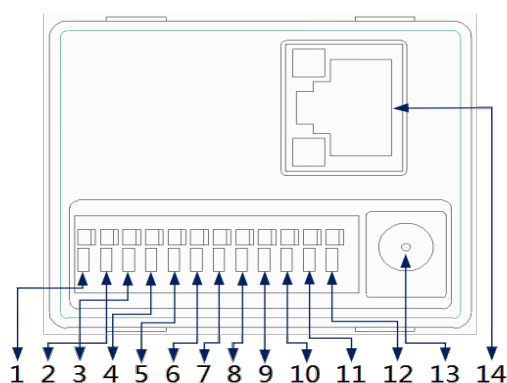

5 寸屏门禁机（风神 5）

规格说明书（20210616）

目录

一、产品特性.....	3
1.1 功能快览.....	3
二、产品尺寸 (mm)	3
三、技术参数.....	4
四、接口说明.....	6

一、产品特性

1.1 功能快览

- 海思 DV300;
- 200 万像素;
- 双目活检;
- 5 寸 IPS 屏;
- 人脸库 50000 人 (口罩模式 20000 人);
- 支持识别结果联动输出, 语音播报
- 韦根输出;
- 485 接口;
- 标准 86 盒安装;

二、产品尺寸 (mm)

三、技术参数

屏 幕	
尺寸	5 英寸，全视角 IPS 液晶屏
分辨率	1280x720
摄 像 机	
类型	双摄像头设计
传感器	1/2.8" CMOS
分辨率	1080P@25fps
镜头焦距	3.6mm
人 脸 识 别	
检测类型	支持活体检测，有效防止打印纸张、手机照片/视频欺骗
人脸识别距离	0.3-1.3m，支持检测目标大小过滤调整
识别人脸大小	人脸像素 \geq 150 个像素
人脸库容量	支持内置 50000 人脸库；（口罩模式 20000 人）
姿态	支持侧脸过滤功能，
遮挡	普通眼镜，较短刘海对识别没有影响
表情	正常情况下轻微表情不影响识别
响应速度	\leq 2s
人脸曝光	支持
通行记录	支持存储 10 万条记录

识别区域	全图识别，支持区域可选设置
上传方式	TCP、FTP、HTTP、SDK、API 调用上传
网络功能	
网络协议	IPv4, TCP/IP, NTP, FTP, HTTP , ONVIF, RTSP、GB28181, MQTT, websocket
安全模式	授权的用户名跟密码
事件联动	TF 卡存储，FTP 上传，报警输出联动，韦根输出联动，语音播报
系统升级	支持远程升级
其他	/
配 件	
补光灯	红外灯、LED 白光灯
识别模块	支持内置 IC 卡读头模块可选
	支持内置身份证读头模块可选
扬声器	支持识别成功后语音播报
网络模块	支持内置 wifi 模块
接 口	
网络接口	RJ45 10M/100M 网络自适应
报警输出	1 路输出
RS485 接口	支持
TF 卡槽	支持最大 128G 本地存储
HDMI	预留
韦根接口	支持韦根 26、34、66 协议

复位键	支持
防拆开关	支持
常 规	
工作温度	-20°C ~ 70°C (无凝结)
工作湿度	0%-75%
电源	DC 12V/2A
功耗 (最大)	≤12W
尺寸(mm)	135mm(W)*181mm(H)*34mm(T)
安装方式	X86 盒嵌入式安装/桌面安装/落地支架安装

四、接口说明

1	RS485A
2	RS485B
3	GND
4	WGD1 (韦根接口 1)
5	WGD0 (韦根接口 0)
6	GND
7	ALAM_IN (报警输入)
8	ALAM_ON (继电器常闭端)
9	ALAM_COM (中心抽头端)
10	ALAM_OFF (继电器常开端)
11	GND_IN (12V 电源地)
12	12V0_IN (12V 电源)
13	POWER (电源接口)
14	RJ45 (以太网口)