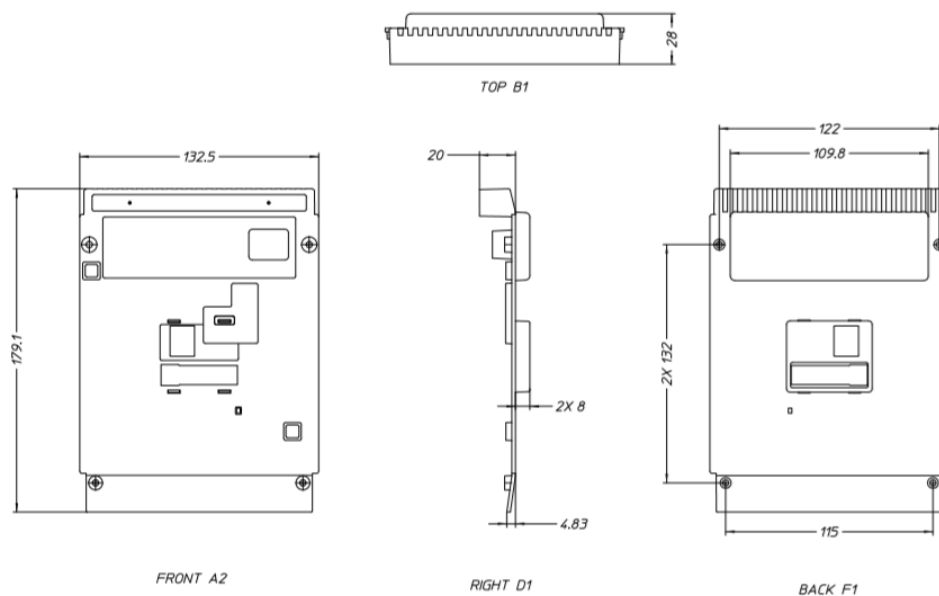

5 寸屏门禁机（风神 5）

规格说明书（20210616）

目录

一、产品特性.....	3
1.1 功能快览.....	3
二、产品尺寸 (mm)	3
三、技术参数.....	4
四、接口说明.....	6

一、产品特性

1.1 功能快览

- 海思 DV300;
- 200 万像素;
- 双目活检;
- 5 寸 IPS 屏;
- 人脸库 50000 人 (口罩模式 20000 人);
- 支持识别结果联动输出, 语音播报
- 韦根输出;
- 485 接口;
- 标准 86 盒安装;

二、产品尺寸 (mm)

三、技术参数

屏 幕	
尺寸	5 英寸，全视角 IPS 液晶屏
分辨率	1280x720
摄 像 机	
类型	双摄像头设计
传感器	1/2.8" CMOS
分辨率	1080P@25fps
镜头焦距	3.6mm
人 脸 识 别	
检测类型	支持活体检测，有效防止打印纸张、手机照片/视频欺骗
人脸识别距离	0.3-1.3m，支持检测目标大小过滤调整
识别人脸大小	人脸像素 \geq 150 个像素
人脸库容量	支持内置 50000 人脸库；（口罩模式 20000 人）
姿态	支持侧脸过滤功能，
遮挡	普通眼镜，较短刘海对识别没有影响
表情	正常情况下轻微表情不影响识别
响应速度	\leq 2s
人脸曝光	支持
通行记录	支持存储 10 万条记录

复位键	支持
防拆开关	支持
常 规	
工作温度	-20°C ~ 70°C (无凝结)
工作湿度	0%-75%
电源	DC 12V/2A
功耗 (最大)	≤12W
尺寸(mm)	135mm(W)*181mm(H)*34mm(T)
安装方式	X86 盒嵌入式安装/桌面安装/落地支架安装

四、接口说明

1	RS485A
2	RS485B
3	GND
4	WGD1 (韦根接口 1)
5	WGD0 (韦根接口 0)
6	GND
7	ALAM_IN (报警输入)
8	ALAM_ON (继电器常闭端)
9	ALAM_COM (中心抽头端)
10	ALAM_OFF (继电器常开端)
11	GND_IN (12V 电源地)
12	12V0_IN (12V 电源)
13	POWER (电源接口)
14	RJ45 (以太网口)