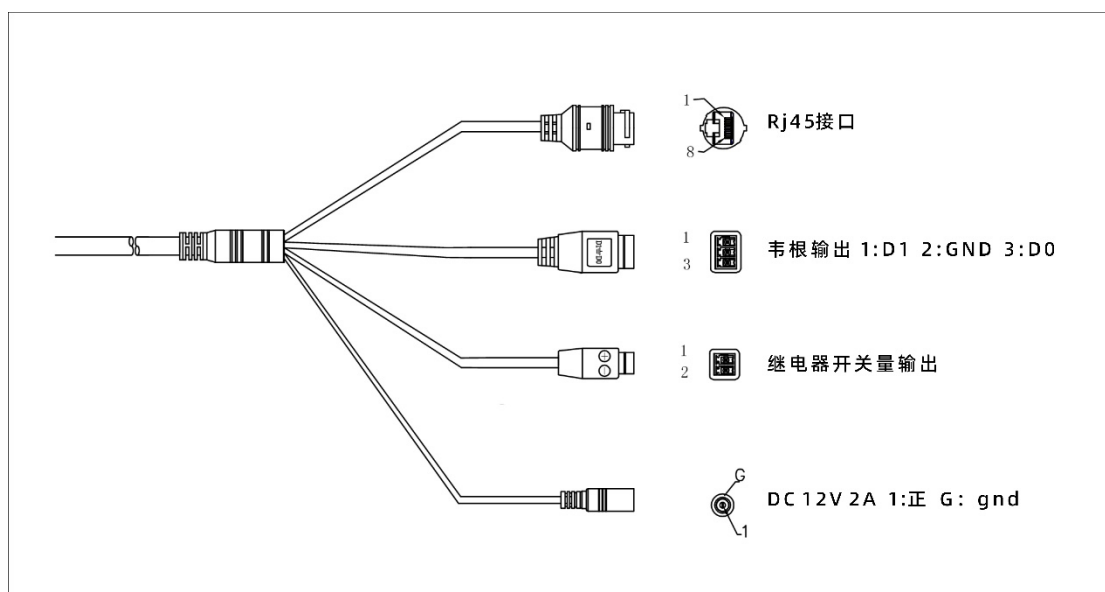

4.3 壁装支架尺寸 (mm)

4.4 尾线说明