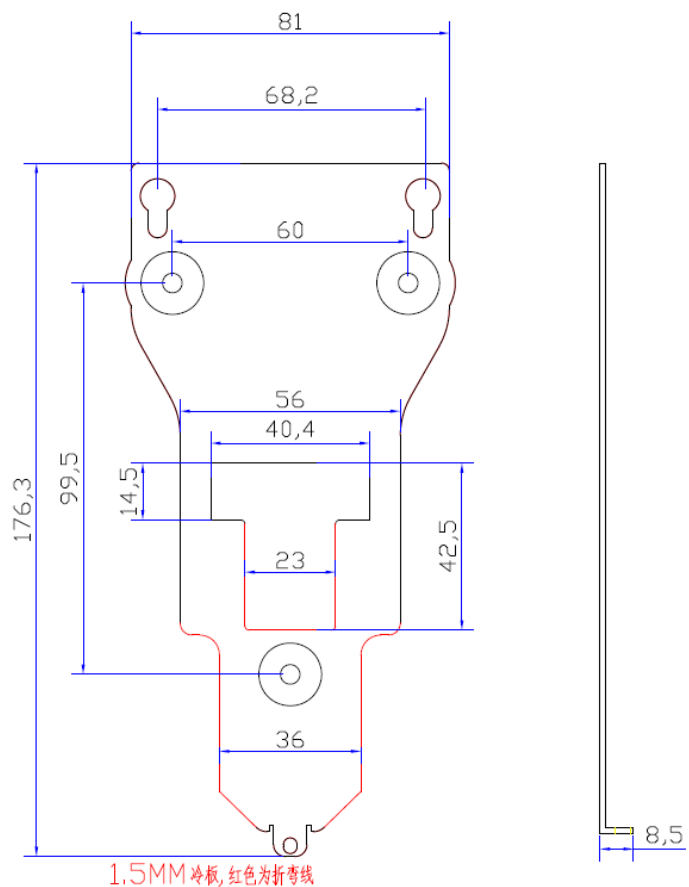

## 4 外观尺寸

### 4.1 外观说明

#### 4.2 外观尺寸 (mm)

87.36mm

189.56mm

17.92mm

### 4.3 壁装支架尺寸 (mm)